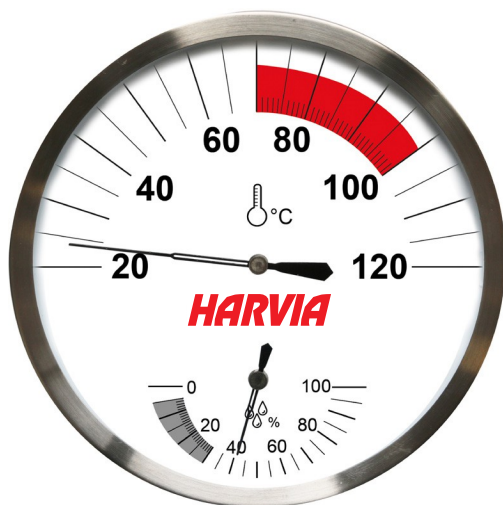

Sauna

Termo-vlhkoměr

SAC92510

Návod k použití

Gebrauchsanleitung

CS

DE

Ø 130 mm