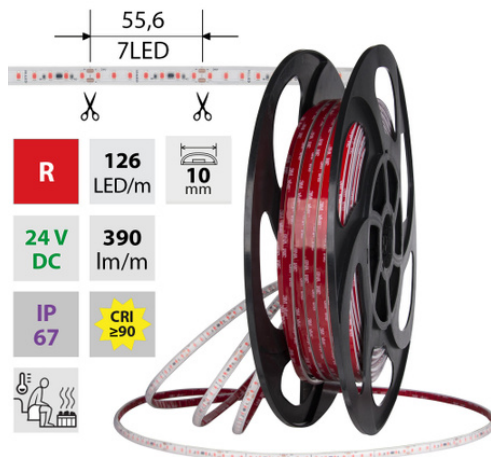

Šířka [mm]: **10**

Umístění: **venkovní prostředí**

Nutno umístit na hliníkový profil: **Ne**

Barva světla: **červený R**

Svitivost: **nízká - dekorativní**

Dělitelnost pásku po [mm]: **55,556 mm**

Počet připojovacích vodičů: **2**

Počet LED na segment: **7**

Záruka McLED [M]: **60**

Výška / hloubka [mm]: **5**

Délka segmentů [mm]: **55,56**

S koncovým dílem: **Ne**

Se sadou k připojení: **Ne**

S ochranným krytem: **Ne**

Samolepící: **Ano**

Počet pólů: **2**

Způsob připojení: **Kabel**

EAN: **8594059195906**

50000  
h  
L70  
B10

5  
Year  
Jahr  
Let  
Povrch  
Ev  
Lat  
Garancia - Warranty - Garantie

<b>R</b>	<b>SMD 2835</b>	126 LED/m	9,6 W/m	390 lm/m	10 mm
<b>IP 67</b>	<b>24 V DC</b>	7LED 55,6 mm	≤7m 24 VDC	≤14m 24 VDC	<b>Extra long</b>
<b>CRI ≥90</b>	<b>120°</b>	<b>50000 h L70</b>			

<b>R</b>	<b>SMD 2835</b>	126 LED/m	9,6 W/m	390 lm/m	10 mm
<b>IP 67</b>	<b>24 V DC</b>	7LED 55,6 mm	≤7m 24 VDC	≤14m 24 VDC	<b>Extra long</b>
<b>CRI ≥90</b>	<b>120°</b>	<b>50000 h L70</b>			