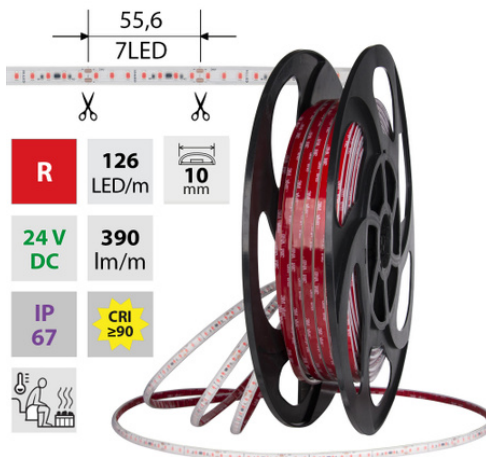

Šířka [mm]: **10**

Umístění: **venkovní prostředí**

Nutno umístit na hliníkový profil: **Ne**

Barva světla: **červený R**

Svitivost: **nízká - dekorativní**

Dělitelnost pásku po [mm]: **55,556 mm**

Počet připojovacích vodičů: **2**

Počet LED na segment: **7**

Záruka McLED [M]: **60**

Výška / hloubka [mm]: **5**

Délka segmentů [mm]: **55,56**

S koncovým dílem: **Ne**

Se sadou k připojení: **Ne**

S ochranným krytem: **Ne**

Samolepící: **Ano**

Počet pólů: **2**

Způsob připojení: **Kabel**

EAN: **8594059195906**

50000  
h  
L70  
B10

5  
Year  
Jahr  
Let  
Povrch  
Ev  
Lat  
Garancia - Warranty - Garantie

<b>R</b>	<b>SMD 2835</b>	126 LED/m	9,6 W/m	390 lm/m	10 mm
<b>IP 67</b>	<b>24 V DC</b>	7LED 55,6 mm	≤7m 24 VDC	≤14m 24 VDC	<b>Extra long</b>
<b>CRI ≥90</b>	<b>120°</b>	<b>50000 h L70</b>			

<b>R</b>	<b>SMD 2835</b>	126 LED/m	9,6 W/m	390 lm/m	10 mm
<b>IP 67</b>	<b>24 V DC</b>	7LED 55,6 mm	≤7m 24 VDC	≤14m 24 VDC	<b>Extra long</b>
<b>CRI ≥90</b>	<b>120°</b>	<b>50000 h L70</b>			