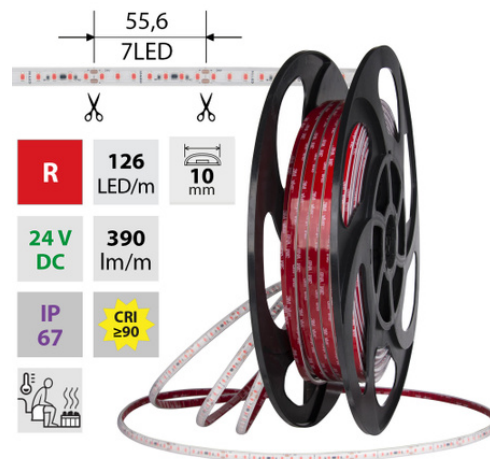

## LED pásek do sauny R, 126LED, 9,6W/24V, IP67, 50m

Kód produktu: **ML-126.050.90.2**

Typ produktu: **2835R-M126L10W67F24-RA90-50M**

### McLED Asist

+420 220 184 886, +420 220 184 827, +420 220 184 894, +420 220 184 881

support@mcled.cz

Popis: LED pásek do sauny SMD2835, červená (625nm), 9,6W, 120LED, 390lm/m, segment 55,556mm, 7LED/segment, IP67, DC 24V, životnost 50000h, šíře 10mm, bílý PCB pásek, max. délka pásku při jednostranném zapojení: 7m, opatřen samolepící páskou 3M, UV stabilní, pro teploty max. 105 °C. Balení 50m.

### Parametry:

Provedení: **Páska**

Způsob montáže: **Povrchová montáž**

Typ světelného zdroje: **LED nevyměnitelný**

Počet LED na metr [-]: **126**

Výkon na metr [W]: **9,6**

Světelný tok na metr [lm]: **390**

Max. délka pásku při jednostranném napájení [m]:

**7**

Max. délka pásku při oboustranném napájení [m]:

**14**

Pásek s délkou na míru: **Ano**

Úhel vyzařování [°]: **120**

Provozní jednotka: **LED driver napěťový**