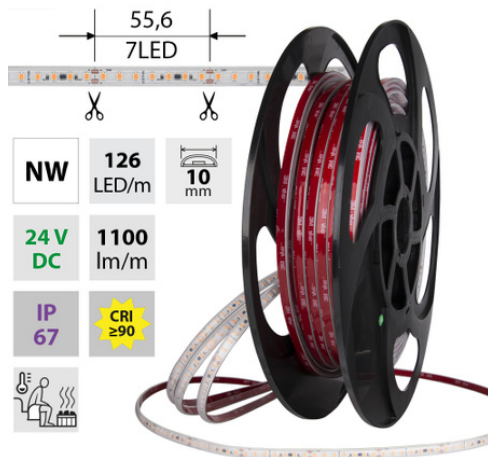

Parametry:

Provedení: **Páska**

Způsob montáže: **Povrchová montáž**

Typ světelného zdroje: **LED nevyměnitelný**

Počet LED na metr [-]: **126**

Výkon na metr [W]: **9,6**

Světelný tok na metr [lm]: **1100**

Druh napětí: **DC**

Napětí světeln. zdroje [V]: **24 - 24**

Způsob kabeláže: **Zakončeno**

Způsob připojení: **Kabel**

Typ čipu: **SMD 2835**

Barva základny: **bílá**

Barevná uniformita (MacAdamova elipsa): **SDCM3**

Napětí světelného zdroje: **24**

Max. délka pásku při jednostranném napájení [m]:

7

Max. délka pásku při oboustranném napájení [m]:

14

Úhel vyzařování [°]: **120**

Provozní jednotka: **LED driver napěťový**

Třída energetické účinnosti vestavěného světelného zdroje: **A++, A+, A (LED)**

Jmenovitá životnost L70/B10 při 25 °C [h]: **50000**

Stupeň krytí (IP): **IP67**

Max. celkový příkon [W]: **9,6**

Převládající barva světla: **Bílá**

Barevná teplota [K]: **4000**

Pásek s délkou na míru: **Ano**

Umístění: **venkovní prostředí**

Nutno umístit na hliníkový profil: **Ne**

Barva světla: **neutrálně bílý NW**

Svítilnost: **střední - dekorativní**

Dělitelnost pásku po [mm]: **55,556 mm**

Počet připojovacích vodičů: **2**

Počet LED na segment: **7**

Index podání barev CRI: **90-100 (třída 1A)**

Šířka [mm]: **10**

Výška / hloubka [mm]: **5**

Délka segmentů [mm]: **55,56**

S koncovým dílem: **Ne**

Se sadou k připojení: **Ne**

S ochranným krytem: **Ne**

Samolepící: **Ano**

Záruka McLED [M]: **24**

EAN: **8594059195890**

Třída energetické účinnosti dle nařízení EK 2019/2015: **F**