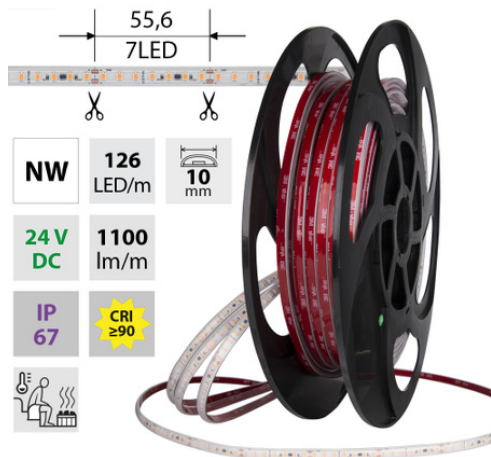

Parametry:

Provedení: **Páska**

Způsob montáže: **Povrchová montáž**

Typ světelného zdroje: **LED nevyměnitelný**

Počet LED na metr [-]: **126**

Výkon na metr [W]: **9,6**

Světelný tok na metr [lm]: **1100**

Druh napětí: **DC**

Napětí světeln. zdroje [V]: **24 - 24**

Způsob kabeláže: **Zakončeno**

Způsob připojení: **Kabel**

Typ čipu: **SMD 2835**

Barva základny: **bílá**

Barevná uniformita (MacAdamova elipsa): **SDCM3**

Napětí světelného zdroje: **24**

Max. délka pásku při jednostranném napájení [m]:

7

Max. délka pásku při oboustranném napájení [m]:

14

Úhel vyzařování [°]: **120**

Provozní jednotka: **LED driver napěťový**

Třída energetické účinnosti vestavěného světelného zdroje: **A++, A+, A (LED)**

Jmenovitá životnost L70/B10 při 25 °C [h]: **50000**

Stupeň krytí (IP): **IP67**

Max. celkový příkon [W]: **9,6**

Převládající barva světla: **Bílá**

Barevná teplota [K]: **4000**

Pásek s délkou na míru: **Ano**

Umístění: **venkovní prostředí**

Nutno umístit na hliníkový profil: **Ne**

Barva světla: **neutrálně bílý NW**

Svítilnost: **střední - dekorativní**

Dělitelnost pásku po [mm]: **55,556 mm**

Počet připojovacích vodičů: **2**

Počet LED na segment: **7**

Index podání barev CRI: **90-100 (třída 1A)**

Šířka [mm]: **10**

Výška / hloubka [mm]: **5**

Délka segmentů [mm]: **55,56**

S koncovým dílem: **Ne**

Se sadou k připojení: **Ne**

S ochranným krytem: **Ne**

Samolepící: **Ano**

Záruka McLED [M]: **24**

EAN: **8594059195890**

Třída energetické účinnosti dle nařízení EK 2019/2015: **F**