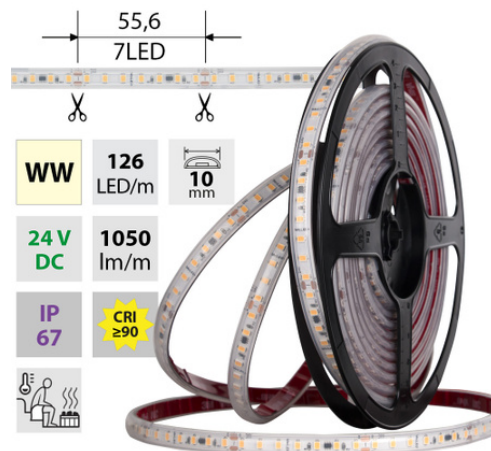

## LED pásek do sauny WW, 126LED, 9,6W/24V, IP67, 5m

Kód produktu: **ML-126.047.90.0**

Typ produktu: **2835WW-M126L10W67F24-RA90-5M**

Pásek s délkou na míru: **Ano**

Umístění: **venkovní prostředí**

Nutno umístit na hliníkový profil: **Ne**

Barva světla: **teplá bílá WW**

Svítivost: **střední - dekorativní**

Dělitelnost pásku po [mm]: **55,556 mm**

Počet připojovacích vodičů: **2**

Index podání barev CRI: **90-100 (třída 1A)**

Šířka [mm]: **10**

Výška / hloubka [mm]: **5**

Délka segmentů [mm]: **55,56**

S koncovým dílem: **Ne**

Se sadou k připojení: **Ne**

S ochranným krytem: **Ne**

Samolepící: **Ano**

Počet LED na segment: **7**

Záruka McLED [M]: **60**

EAN: **8594059195838**

Třída energetické účinnosti dle nařízení EK 2019/2015: **F**

<b>WW</b> 2900 - 3100 K	<b>SMD</b> <b>2835</b>	<b>126</b> LED/m	<b>9,6</b> W/m	<b>1050</b> lm/m	<b>10</b> mm
<b>IP</b> <b>67</b>	<b>24 V</b> <b>DC</b>	<b>7 LED</b> <b>50</b> mm	$\leq 7$ m 24 V DC	$\leq 14$ m 24 V DC	<b>Extra long</b>
<b>CRI</b> $\geq 90$	<b>120°</b>	<b>50,000</b> h L70			