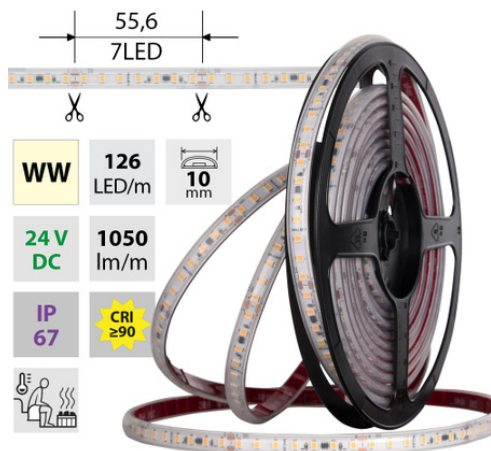

Napětí světelného zdroje: **24**

Max. délka pásku při jednostranném napájení [m]: **7**

7

Úhel vyzařování [°]: **120**

Provozní jednotka: **LED driver napěťový**

Třída energetické účinnosti vestavěného světelného zdroje: **A++, A+, A (LED)**

Pásek s délkou na míru: **Ano**

Umístění: **venkovní prostředí**

Nutno umístit na hliníkový profil: **Ne**

Barva světla: **teplá bílá WW**

Svítivost: **střední - dekorativní**

Dělitelnost pásku po [mm]: **55,556 mm**

Počet připojovacích vodičů: **2**

Index podání barev CRI: **90-100 (třída 1A)**

Šířka [mm]: **10**

Výška / hloubka [mm]: **5**

Délka segmentů [mm]: **55,56**

S koncovým dílem: **Ne**

Se sadou k připojení: **Ne**

S ochranným krytem: **Ne**

Samolepící: **Ano**

Počet LED na segment: **7**

Záruka McLED [M]: **60**

EAN: **8594059195838**

Třída energetické účinnosti dle nařízení EK 2019/2015: **F**

<b>WW</b> 2900 - 3100 K	<b>SMD</b> <b>2835</b>	<b>126</b> LED/m	<b>9,6</b> W/m	<b>1050</b> lm/m	<b>10</b> mm
<b>IP</b> <b>67</b>	<b>24 V</b> <b>DC</b>	<b>7 LED</b> <b>50</b> mm	$\leq 7$ m 24 V DC	$\leq 14$ m 24 V DC	<b>Extra long</b>
<b>CRI</b> $\geq 90$	<b>120°</b>	<b>50,000</b> h L70			