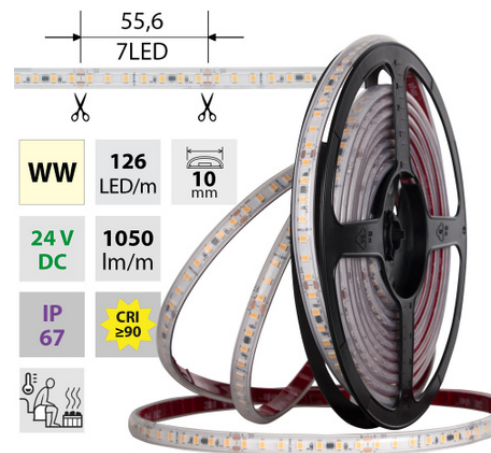

## LED pásek do sauny WW, 126LED, 9,6W/24V, IP67, 5m

Kód produktu: **ML-126.047.90.0**

Typ produktu: **2835WW-M126L10W67F24-RA90-5M**

### McLED Asist

+420 220 184 886, +420 220 184 827, +420 220 184 894, +420 220 184 881

support@mcled.cz

Popis: LED pásek do sauny SMD2835, teplá bílá WW (3000K), 9,6W, 120LED, 1050lm/m, segment 55,556mm, 7LED/segment, IP67, DC 24V, životnost 50000h, šíře 10mm, bílý PCB pásek, max. délka pásku při jednostranném zapojení: 7m, opatřen samolepící páskou 3M, UV stabilní, pro teploty max. 105 °C. Balení 5m.

### Parametry:

Provedení: **Páska**

Způsob montáže: **Povrchová montáž**

Typ světelného zdroje: **LED nevyměnitelný**

Počet LED na metr [-]: **126**

Výkon na metr [W]: **9,6**

Světelný tok na metr [lm]: **1050**

Druh napětí: **DC**

Napětí světeln. zdroje [V]: **24 - 24**

Počet pólů: **2**

Způsob připojení: **Kabel**

Směr vyzařování: **kolmo**

Typ čipu: **SMD 2835**

Barva základny: **bílá**

Barevná uniformita (MacAdamova elipsa): **SDCM3**