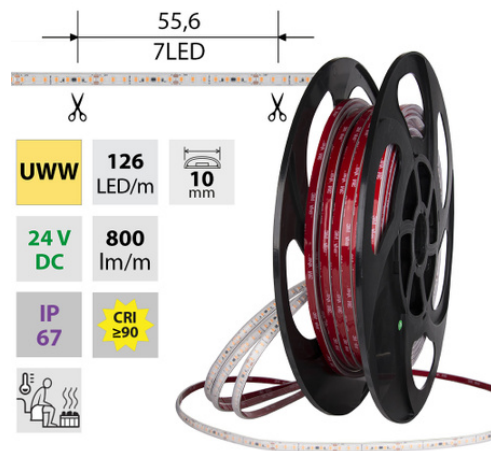

Parametry:

Provedení: **Páska**

Způsob montáže: **Povrchová montáž**

Typ světelného zdroje: **LED nevyměnitelný**

Počet LED na metr [-]: **126**

Výkon na metr [W]: **9,6**

Světelný tok na metr [lm]: **800**

Druh napětí: **DC**

Napětí světeln. zdroje [V]: **24 - 24**

Počet pólů: **2**

Způsob připojení: **Kabel**

Směr vyzařování: **kolmo**

Typ čipu: **SMD 2835**

Barva základny: **bílá**

Barevná uniformita (MacAdamova elipsa): **SDCM3**

Napětí světelného zdroje: **24**

Max. délka pásku při jednostranném napájení [m]: **7**

7

Úhel vyzařování [°]: **120**

Provozní jednotka: **LED driver napěťový**

Třída energetické účinnosti vestavěného světelného zdroje: **A++, A+, A (LED)**

Jmenovitá životnost L70/B10 při 25 °C [h]: **50000**

Stupeň krytí (IP): **IP67**

Max. celkový příkon [W]: **9,6**

Převládající barva světla: **Bílá**

Barevná teplota [K]: **1900 - 2100**

Max. délka pásku při oboustranném napájení [m]: **14**

Pásek s délkou na míru: **Ano**

Umístění: **venkovní prostředí**

Nutno umístit na hliníkový profil: **Ne**

Barva světla: **ultra teple bílý UWW**

Svítilivost: **střední - dekorativní**

Dělitelnost pásku po [mm]: **55,556 mm**

Počet připojovacích vodičů: **2**

Index podání barev CRI: **90-100 (třída 1A)**

Šířka [mm]: **10**

Výška / hloubka [mm]: **5**

Délka segmentů [mm]: **55,56**

S koncovým dílem: **Ne**

Se sadou k připojení: **Ne**

S ochranným krytem: **Ne**

Samolepící: **Ano**

Počet LED na segment: **7**

Záruka McLED [M]: **60**

EAN: **8594059193490**

Třída energetické účinnosti dle nařízení EK 2019/2015: **G**