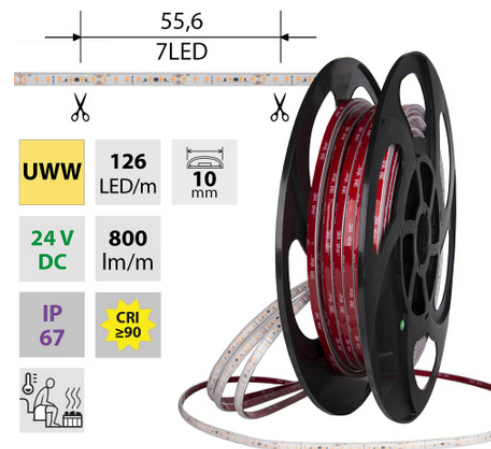

LED pásek do sauny UWW, 126LED, 9,6W/24V, IP67, 50m

Kód produktu: **ML-126.045.90.2**

Typ produktu: **2835UWW-M126L10W67F24-RA90-50M**

McLED Asist

+420 220 184 886, +420 220 184 827, +420 220 184 894, +420 220 184 881

support@mcled.cz

Popis: LED pásek do sauny SMD2835, ultra teplá bílá UWW (2000K), 9,6W, 120LED, 800lm/m, segment 55,556mm, 7LED/segment, IP67, DC 24V, životnost 50000h, šíře 10mm, bílý PCB pásek, max. délka pásku při jednostranném zapojení: 7m, opatřen samolepící páskou 3M, UV stabilní, pro teploty max. 105 °C. Balení 50m.

Parametry:

Provedení: **Páska**

Způsob montáže: **Povrchová montáž**

Typ světelného zdroje: **LED nevyměnitelný**

Počet LED na metr [-]: **126**

Výkon na metr [W]: **9,6**

Světelný tok na metr [lm]: **800**

Napětí světelného zdroje: **24**

Max. délka pásku při jednostranném napájení [m]: **7**

7

Úhel vyzařování [°]: **120**

Provozní jednotka: **LED driver napěťový**

Třída energetické účinnosti vestavěného světelného zdroje: **A++, A+, A (LED)**