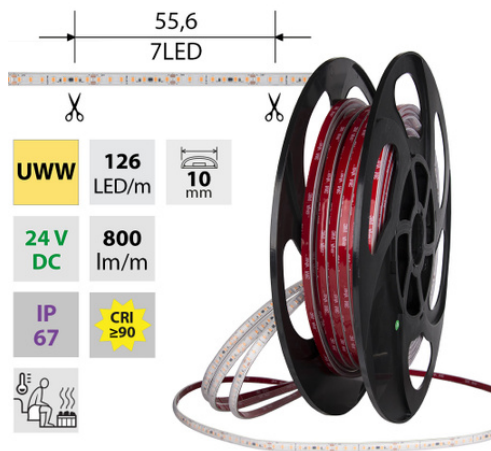

Parametry:

Provedení: **Páska**

Způsob montáže: **Povrchová montáž**

Typ světelného zdroje: **LED nevyměnitelný**

Počet LED na metr [-]: **126**

Výkon na metr [W]: **9,6**

Světelný tok na metr [lm]: **800**

Druh napětí: **DC**

Napětí světeln. zdroje [V]: **24 - 24**

Počet pólů: **2**

Způsob připojení: **Kabel**

Směr vyzařování: **kolmo**

Typ čipu: **SMD 2835**

Barva základny: **bílá**

Barevná uniformita (MacAdamova elipsa): **SDCM3**

Napětí světelného zdroje: **24**

Max. délka pásku při jednostranném napájení [m]: **7**

7

Úhel vyzařování [°]: **120**

Provozní jednotka: **LED driver napěťový**

Třída energetické účinnosti vestavěného světelného zdroje: **A++, A+, A (LED)**

Jmenovitá životnost L70/B10 při 25 °C [h]: **50000**

Stupeň krytí (IP): **IP67**

Max. celkový příkon [W]: **9,6**

Převládající barva světla: **Bílá**

Barevná teplota [K]: **1900 - 2100**

Max. délka pásku při oboustranném napájení [m]: **14**

Pásek s délkou na míru: **Ano**

Umístění: **venkovní prostředí**

Nutno umístit na hliníkový profil: **Ne**

Barva světla: **ultra teple bílý UWW**

Svítilivost: **střední - dekorativní**

Dělitelnost pásku po [mm]: **55,556 mm**

Počet připojovacích vodičů: **2**

Index podání barev CRI: **90-100 (třída 1A)**

Šířka [mm]: **10**

Výška / hloubka [mm]: **5**

Délka segmentů [mm]: **55,56**

S koncovým dílem: **Ne**

Se sadou k připojení: **Ne**

S ochranným krytem: **Ne**

Samolepící: **Ano**

Počet LED na segment: **7**

Záruka McLED [M]: **60**

EAN: **8594059193490**

Třída energetické účinnosti dle nařízení EK 2019/2015: **G**